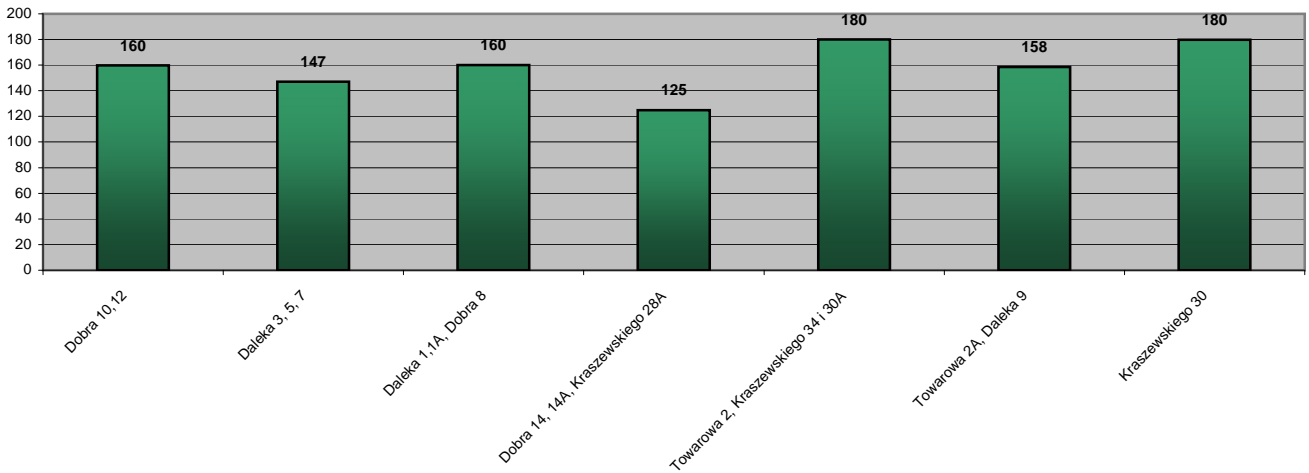

Ilość energii cieplnej zużytej w okresie 01.06.2014 - 31.05.2015 (kWh/m²)

Osiedle "KRASZEWSKIEGO"

Osiedle "Nowe Miasto"

Osiedle "WYGODA"