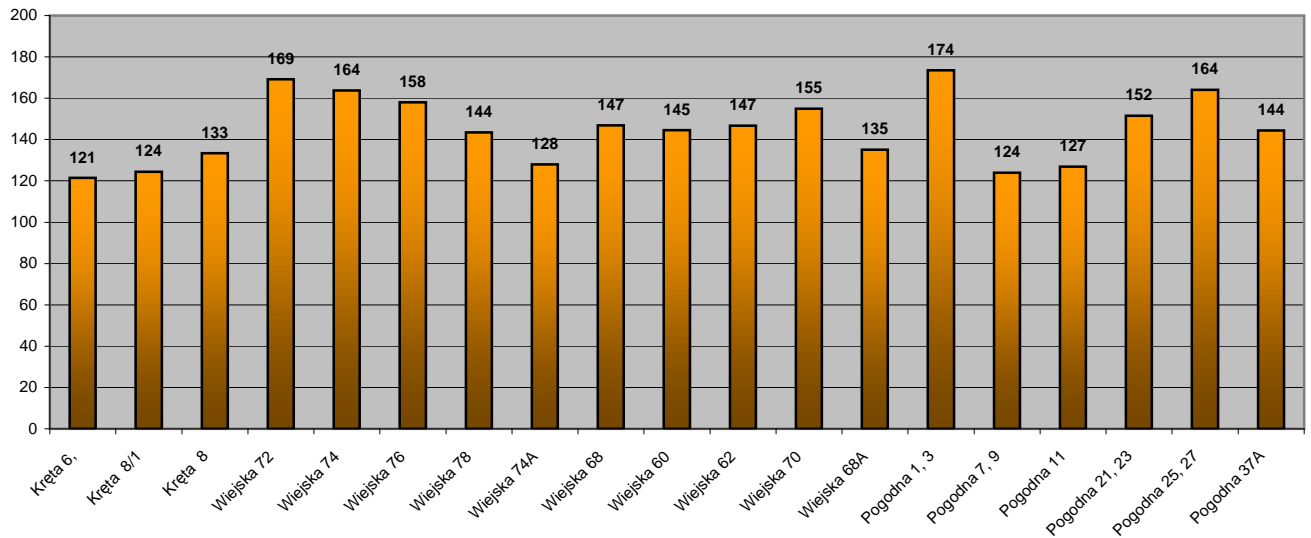

Ilość energii cieplnej zużytej w okresie 01.06.2014 - 31.05.2015 (kWh/m²)

Osiedle "KRASZEWSKIEGO"

Osiedle "Nowe Miasto"

Osiedle "WYGODA"