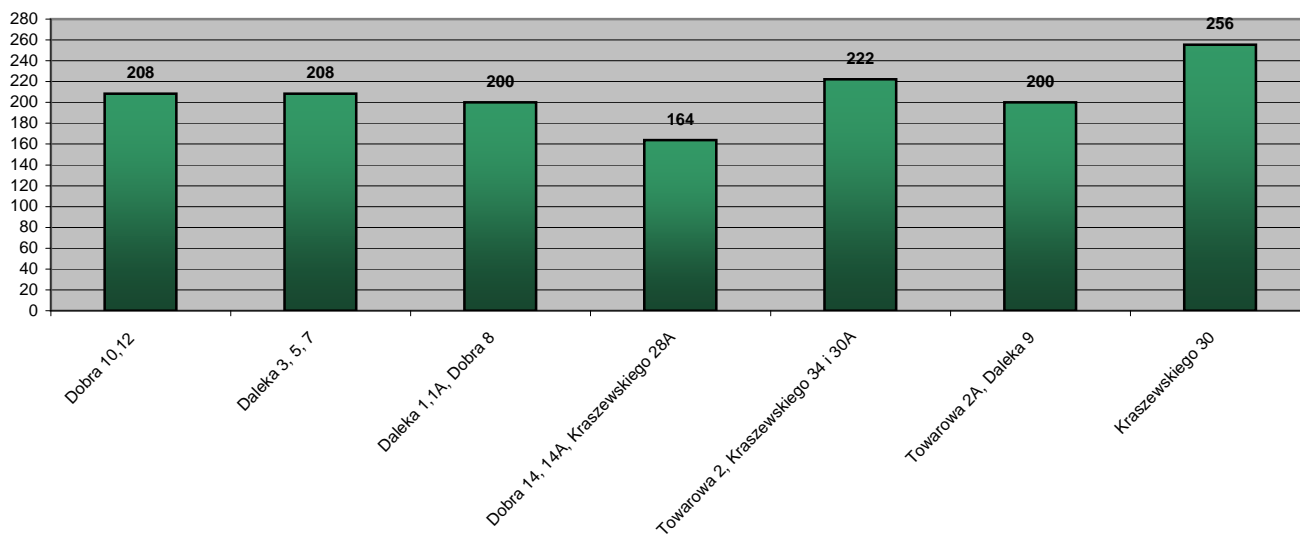

Zużycie energii cieplnej na budynkach w latach (2012-2013)

Osiedle "KRASZEWSKIEGO"

Osiedle "Nowe Miasto"

Osiedle "WYGODA"