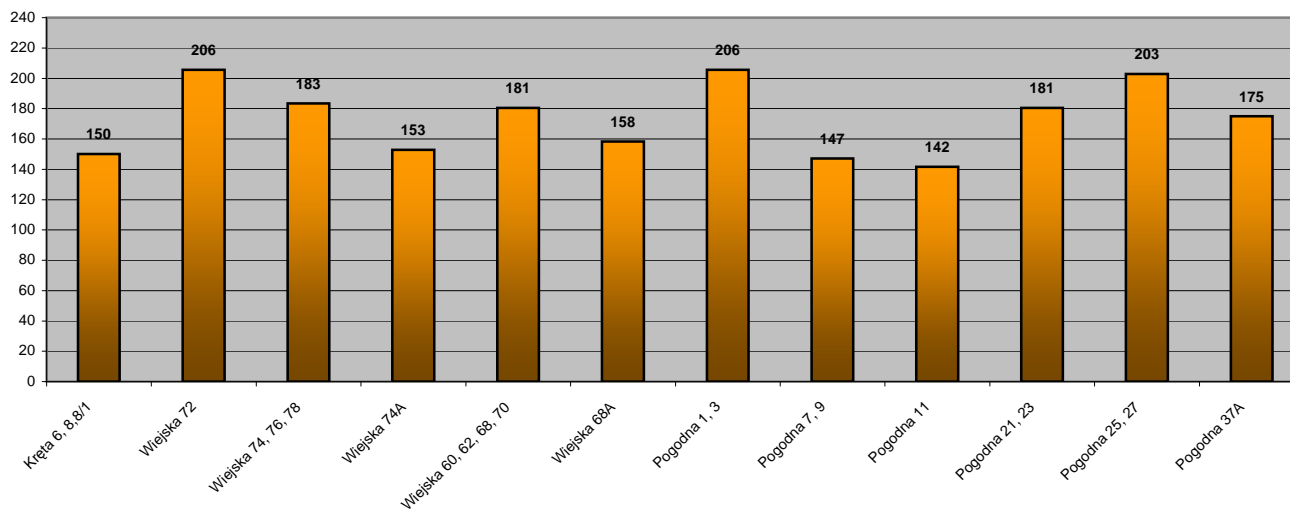

Zużycie energii cieplnej na budynkach w latach (2012-2013)

Osiedle "KRASZEWSKIEGO"

Osiedle "Nowe Miasto"

Osiedle "WYGODA"