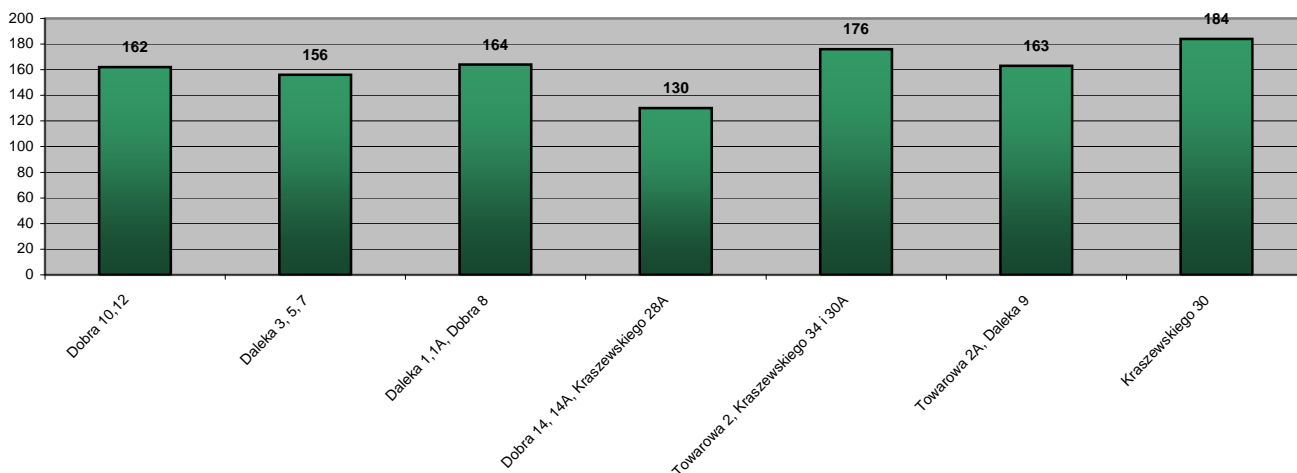

Ilość energii cieplnej zużytej w okresie 01.09.2013 - 31.08.2014 (kWh/m2)

Osiedle "KRASZEWSKIEGO"

Osiedle "Nowe Miasto"

Osiedle "WYGODA"