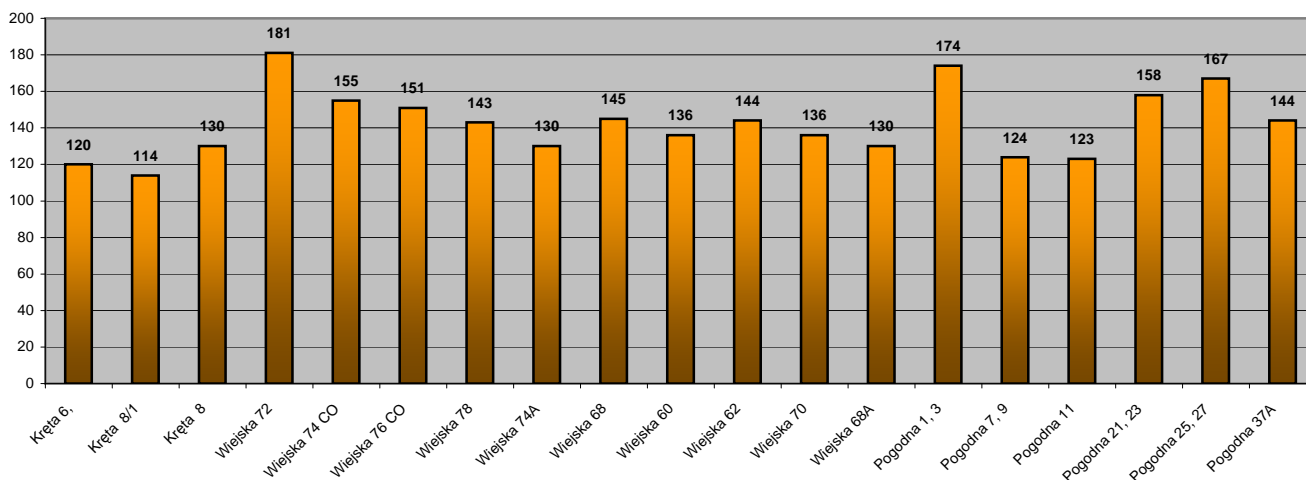

Ilość energii cieplnej zużytej w okresie 01.09.2013 - 31.08.2014 (kWh/m2)

Osiedle "KRASZEWSKIEGO"

Osiedle "Nowe Miasto"

Osiedle "WYGODA"