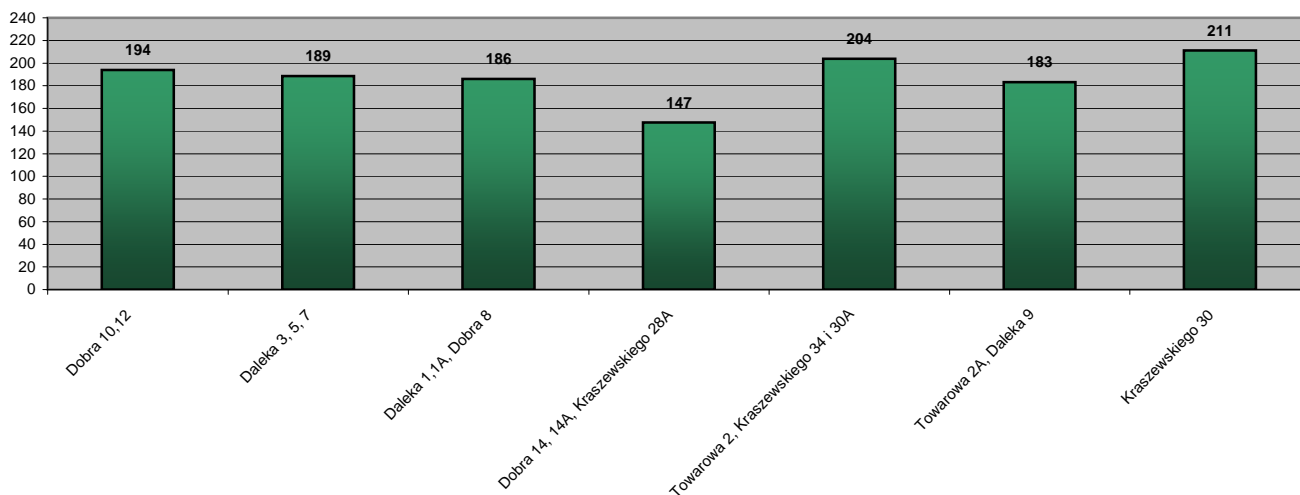

Ilość energii ciepłej zużytej w roku 2013 (kWh/m²)

Osiedle "KRASZEWSKIEGO"

Osiedle "Nowe Miasto"

Osiedle "WYGODA"