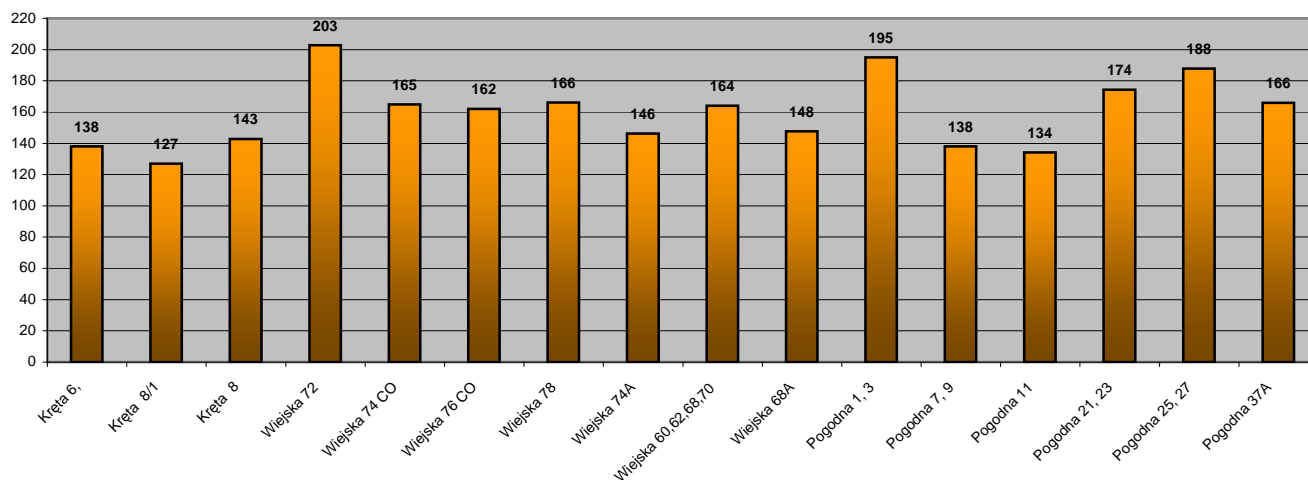

Ilość energii ciepłej zużytej w roku 2013 (kWh/m²)

Osiedle "KRASZEWSKIEGO"

Osiedle "Nowe Miasto"

Osiedle "WYGODA"