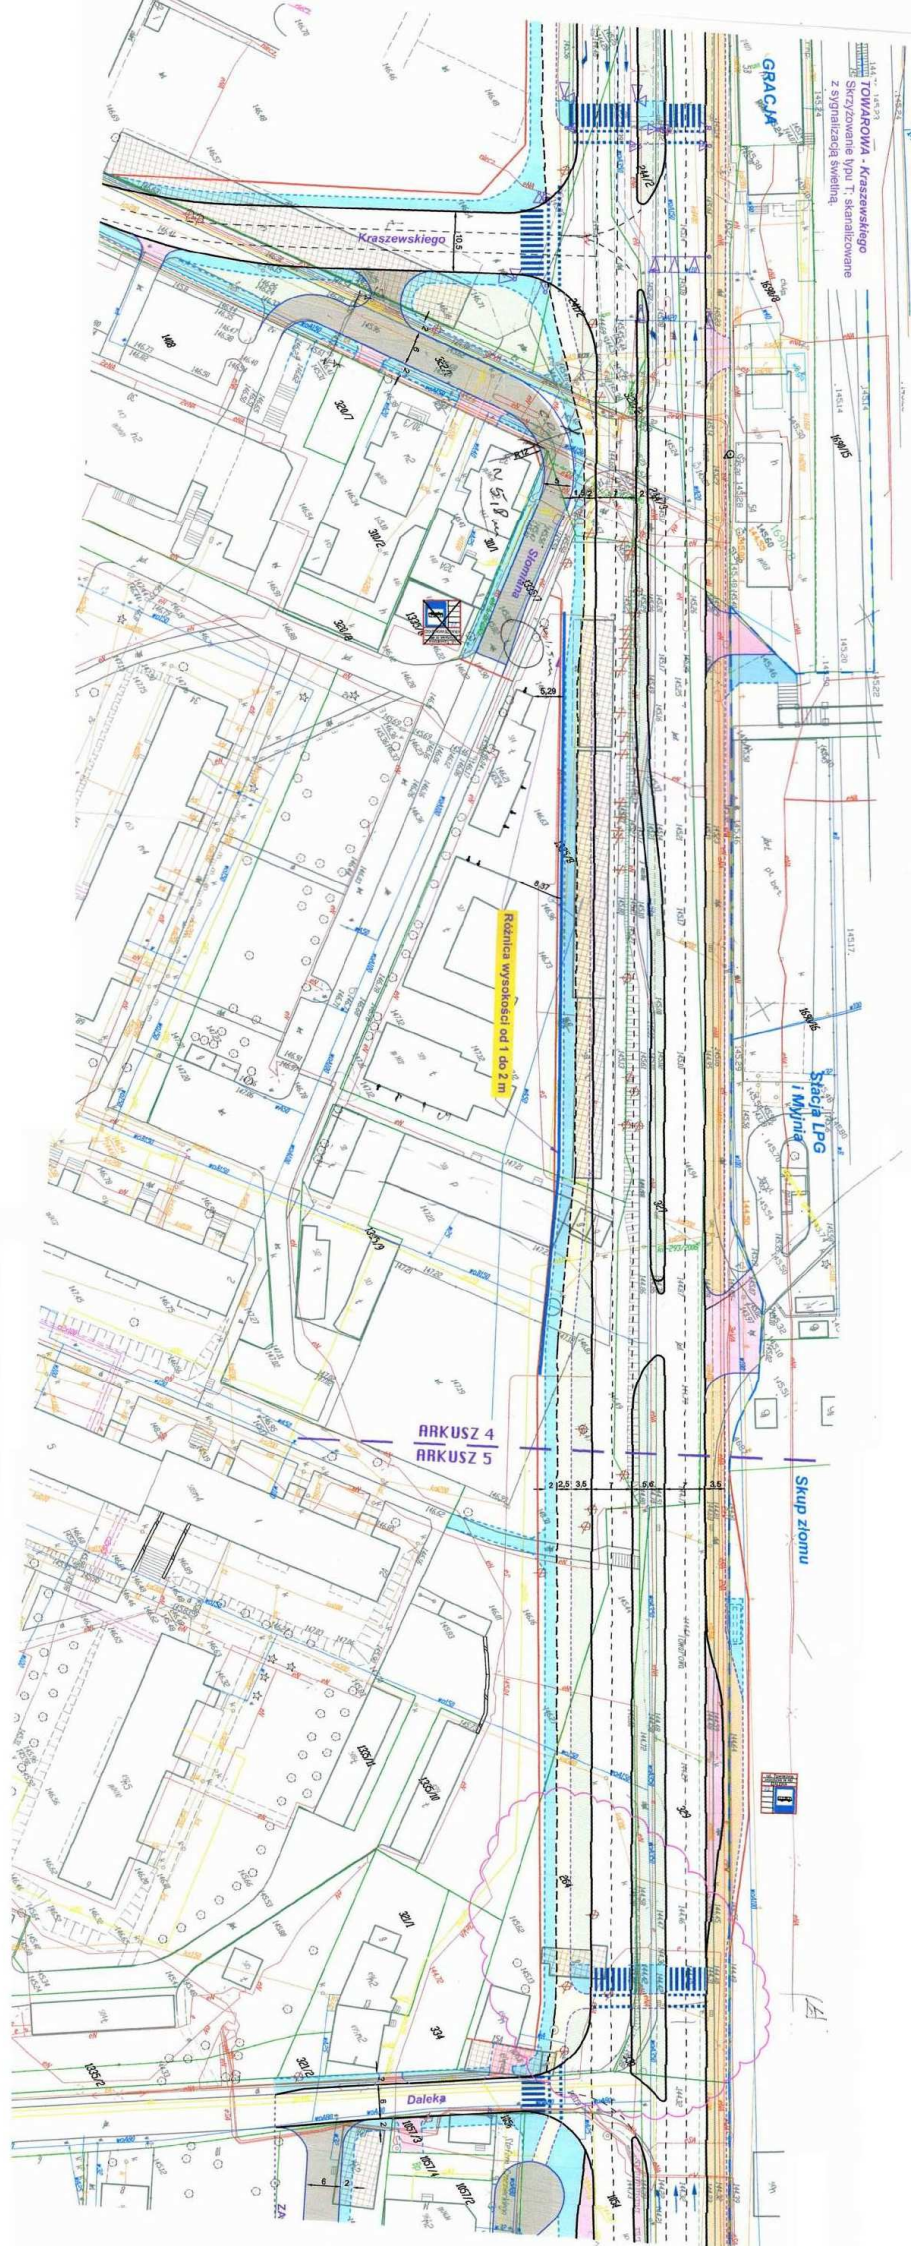

1:100 Arkusz 3
TOWAROWA - Kraszewskiego
Skrzyżowanie typu T skanalizowane
z sygnalizacją świetlną.

ARKUSZ 4
ARKUSZ 5

Skup złomu

Stacja LPG
i Myjnia

Różnica wysokości od 1 do 2 m

Kraszewskiego

GRACJA

Daleka